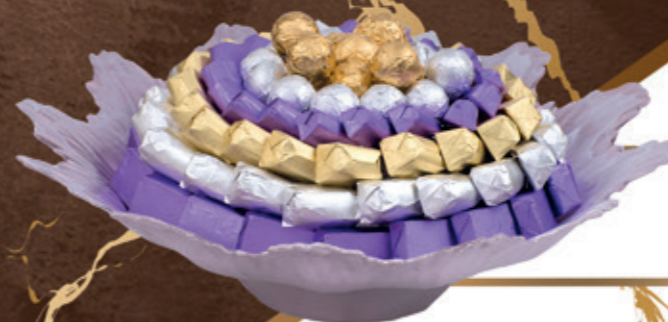

REF.29

COUPE MAUVE EN CRISTAL MURANO
L38.L30.H20 CM - 1,9KG - 1 600DH TTC