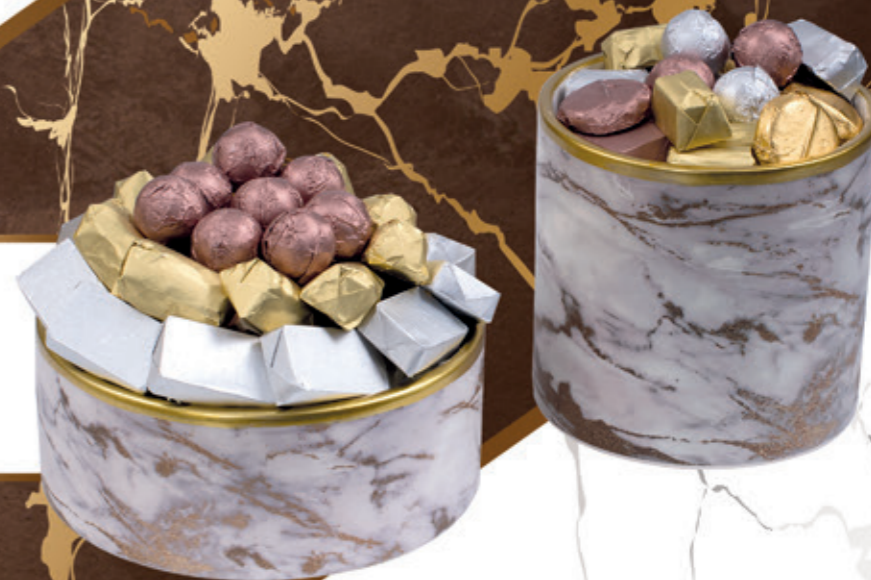

RAVIERS EN CÉRAMIQUE EFFET MARBRE

REF.50

L15.L15.H20 CM - 375G - 490DH TTC

REF.51

L20.L20.H16 CM - 500G - 590DH TTC